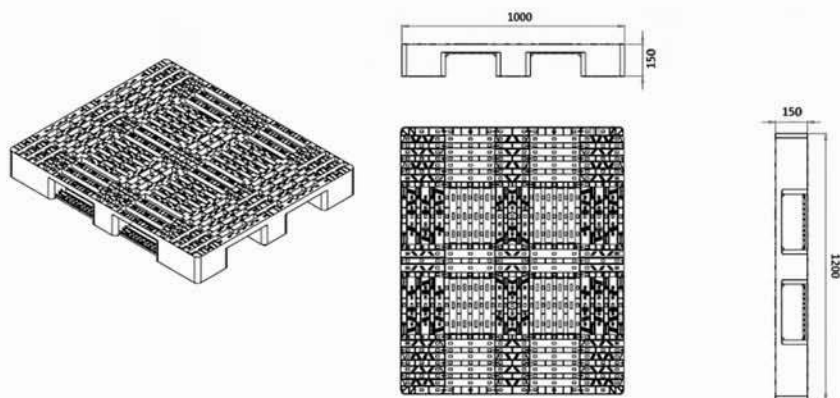

## Palette à usage multiple

Multi way pallet 1000 x 1200 mm

Gerbable • Nestable

Palette à usage multiple • Multi way pallet 1000x1200 mm  
Gerbable • Nestable

<b>Matière première</b> <i>Raw material</i>	Polyéthylène haute densité (PEHD) / UV <i>HDPE / UV</i>
<b>Dimension • Dimensions</b>	1200 x 1000 x 150mm
<b>Poids • Weight</b>	16,0 Kg ±3%
<b>Charges admissibles</b>	- Charges statiques > 5000 Kg - Charges dynamiques = 1500 Kg - Charges en rack = 1500 Kg - Résistance aux chocs thermiques (Conditionnement à -18°C essais concluants)
<b>Admissible load :</b>	- Static load > 5000 kg - Dynamic load : 1500kg - Payload rack : 1500kg - Resistance to thermal shock (conditioning at -18°C tests)
<b>Surface</b> <i>Surface</i>	Plateau ajouré <i>Deck perforated</i>
<b>Sécurité</b> <i>Security</i>	Des patins anti-dérapants (option) <i>Skates anti slip</i>
<b>Essais</b> <i>Product trials</i>	Produit testé par le Centre Technique de l'Emballage et du conditionnement : PACKTEC selon la norme ISO8611 - 2004(F) <i>Tested by the Technical Center of Packing and Packaging : PACKTEC according to standard ISO 8611 - 2004(F)</i>
<b>Hygiène</b> <i>Hygiene</i>	Conforme pour l'exploitation agro-alimentaire <i>Food approved</i>
<b>Environnement</b> <i>Recyclable</i>	100% recyclable 100% recyclable