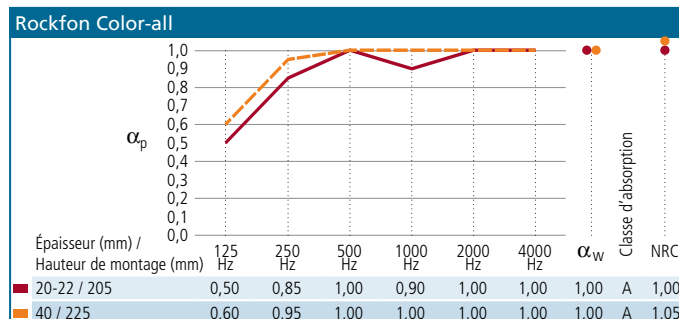

Nous consulter pour les autres dimensions et finitions de bords disponibles.  
Pour connaître les quantités minimum et les délais de livraison, consultez le tarif ROCKFON disponible sur : [www.rockfon.fr](http://www.rockfon.fr)

## ABSORPTION ACOUSTIQUE

L'absorption acoustique a été mesurée selon la norme ISO 354. Les diverses données relatives à l'absorption acoustique ( $\alpha_p$ ,  $\alpha_w$  et classe d'absorption) ont été calculées dans le respect de la norme ISO 11654. Le coefficient de réduction du bruit (NRC) a été calculé selon la norme ASTM C423.