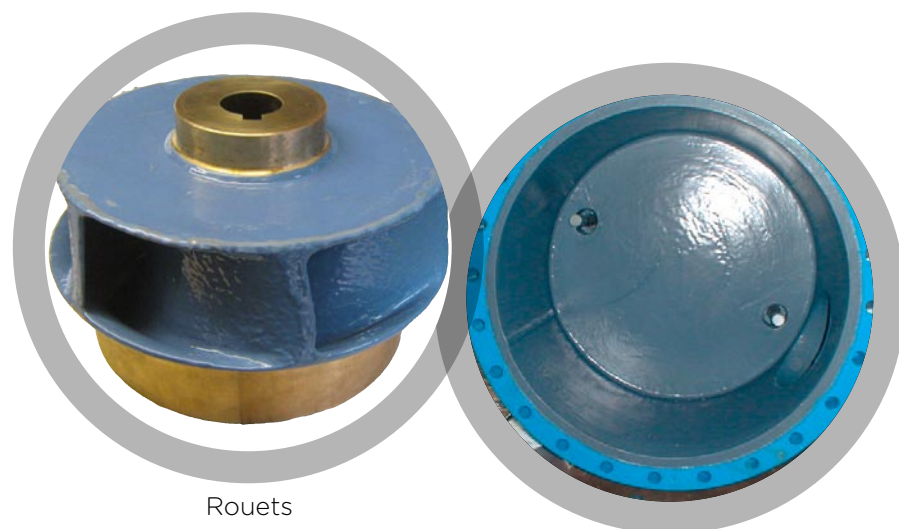

Données produit

Revêtement industriel de protection des surfaces exposées à l'érosion-corrosion

Belzona® 1321 (Ceramic S-Metal) est un revêtement haute résistance à deux composants pour la protection de surfaces métalliques exposées à l'érosion-corrosion. Ce produit Belzona® est conçu pour opérer dans des conditions d'immersion continue à des températures allant jusqu'à 140 °F (60 °C).

Belzona® 1321 (Ceramic S-Metal) :

- Simplifie les procédures de maintenance
- Réduit les besoins en pièces de rechange
- Protège contre l'érosion-corrosion
- Augmente la durée de vie des équipements

Belzona® 1321 (Ceramic S-Metal) peut être appliqué sans recourir à des outils spécialisés et adhère fortement à une vaste gamme de substrats différents. Ce revêtement polymérique multi-usage ne se corrodé pas et présente une résistance exceptionnelle à une vaste gamme de substances chimiques.

Ce matériau peut également être utilisé en tant que matériau d'injection pour le calage et le collage de composants ou en tant que matière de remplissage structurale à haute résistance.

Rouets

Extrémités de boîtes à eau