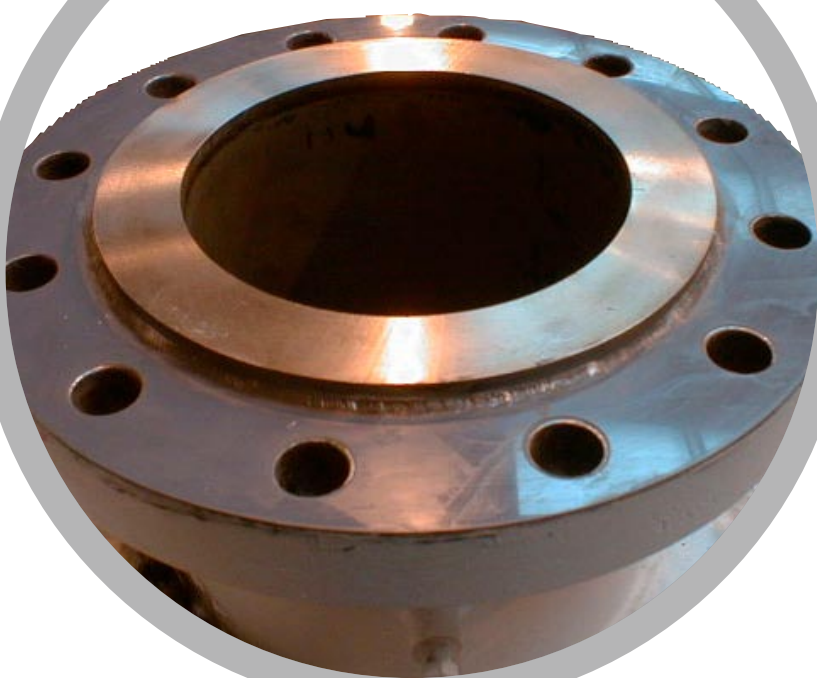

Belzona® 1321

Ceramic S-Metal

Belzona® 1321 (Ceramic S-Metal) est :

Simple

- Pas besoin d'outils spécialisés
- Peut s'appliquer au pinceau, à l'applicateur ou au pistolet d'injection
- Mélangez et utilisez uniquement ce dont vous avez besoin

Sûr

- Le durcissement à froid assure l'absence de tout risque d'incendie.
- Excellentes propriétés d'isolation électrique
- Sans solvant
- Adapté au contact avec l'eau potable

Polyvalent

- Pas de retrait, d'expansion ni de déformation
- Adhère fortement à presque toutes les surfaces rigides dont l'acier, l'aluminium, le cuivre, le laiton et les plastiques renforcés à la fibre de verre.

Efficace

- Excellente résistance à l'abrasion et à l'érosion-corrosion
- Résistance chimique exceptionnelle
- Haute résistance à la compression
- Ne se corrode pas

Faces de brides

PRODUITS DE QUALITÉ – SUPPORT TECHNIQUE

La gamme de produits Belzona® est fabriquée selon des directives strictes en matière de qualité et de contrôle environnemental conformes aux exigences **ISO 9001:2000 et ISO 14001:2004** reconnues au niveau international.

Belzona® a un réseau de distribution mondiale de plus de 140 distributeurs présents dans 120 pays. Le support technique local est assuré par un consultant technique qualifié qui diagnostiquera le problème, recommandera la solution appropriée, supervisera l'application sur site 24 heures sur 24 et fournira des conseils.

Pour de plus amples informations, veuillez vous référer à :

Fiche Technique Belzona

Mode d'emploi Belzona

Le **SAVOIR-FAIRE** de Belzona

Copyright © 2008 Belzona® International Ltd. Tous droits réservés. Aucune partie de ce matériel protégé par les présents droits d'auteur ne peut être reproduite ni utilisée sous quelque forme ou par tout moyen que ce soit - graphique, électronique ou mécanique, y compris photocopie, enregistrement, enregistrement sur bande magnétique, ou systèmes de stockage et d'extraction d'informations - sans autorisation de l'éditeur. Belzona® est une marque de commerce déposée.

www.belzona.com

ISO 9001:2000
Q 09335
ISO 14001:2004
EMS 509612

Belzona® Polymeric Ltd.

Claro Road, Harrogate,
HG1 4DS England
Tél. : +44 1423 567641
Fax : +44 1423 505967
belzona@belzona.co.uk

Belzona® Inc.

2000 N.W. 88th Court, Miami,
Florida 33172 U.S.A.
Tél. : +1 (305) 594-4994
Fax : +1 (305) 599-1140
belzona@belzona.com

Belzona® Asia Pacific.

Rattakit Building, 29/13 Moo 9,
Sukhumvit Road, Banglamung,
Chonburi 20150, Thailand
Tél. : +66 38 378099
Fax : +66 38 378098
belzona@belzona.cn