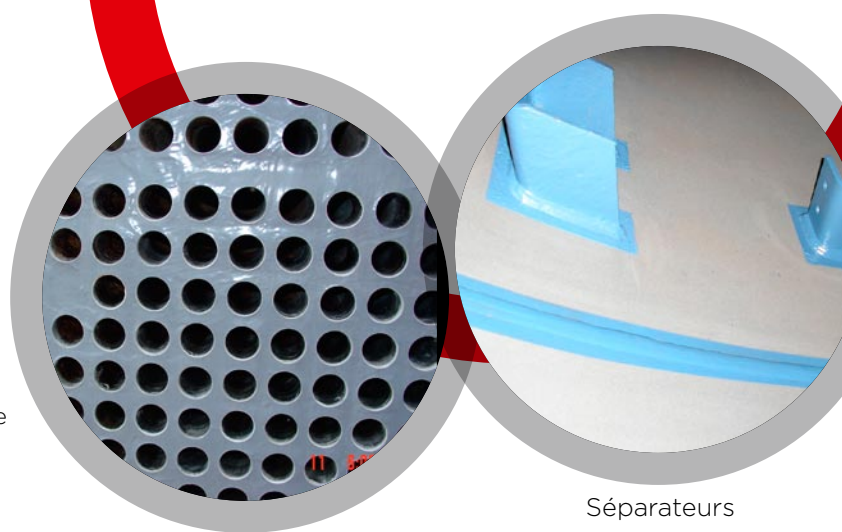

Données produit

Revêtement industriel de protection des surfaces exposées à l'érosion-corrosion

Belzona® 1321 (Ceramic S-Metal) est un revêtement haute résistance à deux composants pour la protection de surfaces métalliques exposées à l'érosion-corrosion. Ce produit Belzona® est conçu pour opérer dans des conditions d'immersion continue à des températures allant jusqu'à 140 °F (60 °C).

Belzona® 1321 (Ceramic S-Metal) :

- Simplifie les procédures de maintenance
- Réduit les besoins en pièces de rechange
- Protège contre l'érosion-corrosion
- Augmente la durée de vie des équipements

Belzona® 1321 (Ceramic S-Metal) peut être appliqué sans recourir à des outils spécialisés et adhère fortement à une vaste gamme de substrats différents. Ce revêtement polymérique multi-usage ne se corrodé pas et présente une résistance exceptionnelle à une vaste gamme de substances chimiques.

Ce matériau peut également être utilisé en tant que matériau d'injection pour le calage et le collage de composants ou en tant que matière de remplissage structurale à haute résistance.

Rouets

Extrémités de boîtes à eau

www.belzona.com

Belzona® répond à vos besoins en matière de réparation et de maintenance.

Belzona® 1321

Ceramic S-Metal

Échangeurs thermiques

Séparateurs

Applications de Belzona® 1321 (Ceramic S-Metal) :

- Pompes centrifuges
- Vannes
- Pompes à vide
- Cuves de process
- Laveurs de gaz
- Échangeurs thermiques
- Rouets
- Faces de brides
- Coudes de tuyaux
- Pièces en T
- Tuyères de Kort
- Extrémités de boîtes à eau