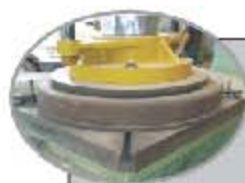

Fourgon en Polyestère

Fond Bombé

jusqu'à 3000mm - ep. 14mm

Citerne

Caisson Auto Basculant

**Société
Nouvelle de Construction
Métallique**

Matériels de Propreté

**Société
Nouvelle de Construction
Métallique**