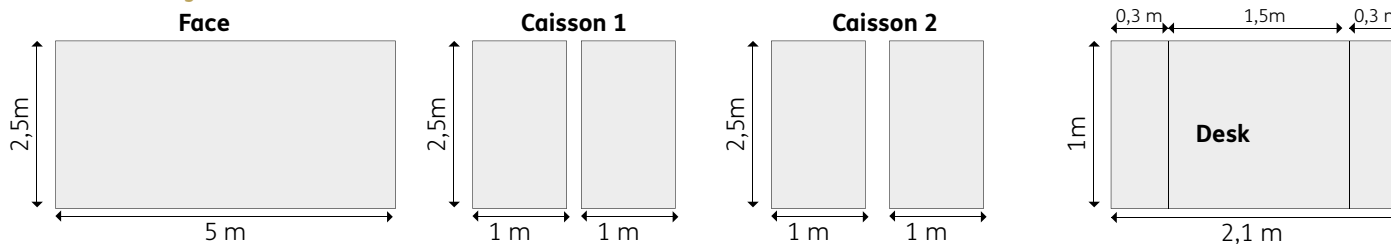

Dimension habillage