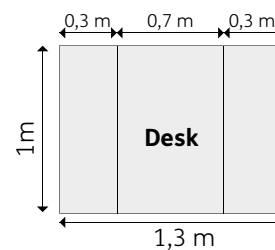

Dimension habillage

Stand Diamond Modulaire en tissu posé sur une structure en aluminium

18 m²

Caractéristiques techniques

Impression en tissu posé sur structure en aluminium

- 1 face personnalisée (5X2,5 soit 12,5 m²)
- 1 desk avec logo (1X0,7 EP 0,3 soit 1,3m²)

Dimension habillage

Stand Déco Modulaire en tissu posé sur une structure en aluminium

24 m²

Caractéristiques techniques

Impression en tissu posé sur structure en aluminium
 1 face personnalisée (5X2,5 soit 12,5 m²)
 2 caissons lumineux (1X2,5m) chacun habillés de 2 côtés
 1 desk personnalisé (1X1,5 EP 0,3 soit 2,1m²)