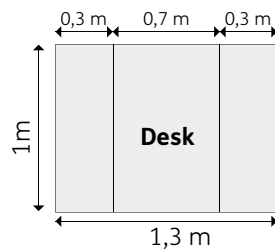

4 m²

Caractéristiques techniques

Impression en tissu posé sur structure en aluminium

- 1 face personnalisée (2X2,5 soit 5 m²)
- Les retours sont standards selon votre emplacement (1X1,5)
- 1 desk avec logo (1X0,7 EP 0,3 soit 1,3m²)

Dimension habillage

Stand Gold Modulaire en tissu posé sur une structure en aluminium

8 m²

Caractéristiques techniques

Impression en tissu posé sur structure en aluminium

- 1 face personnalisée (4X2,5 soit 10 m²)
- Les retours sont standards selon votre emplacement (1,5X2,5)
- 1 desk avec logo (1X0,7 EP 0,3 soit 1,3m²)

Dimension habillage

Stand Panoramic Modulaire en tissu posé sur une structure en aluminium

12 m²

Caractéristiques techniques

Impression en tissu posé sur structure en aluminium

1 face personnalisée (4X2,5 soit 10 m²)
Les retours sont standards selon votre emplacement (1,5X2,5)
1 desk avec logo (1X0,7 EP 0,3 soit 1,3m²)