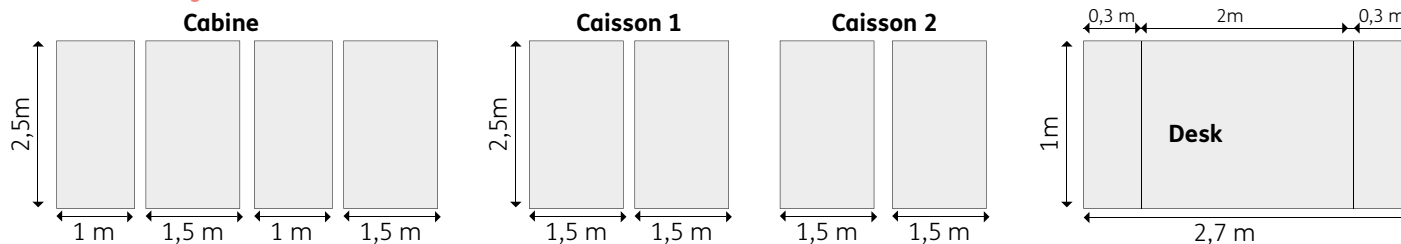

Dimension habillage