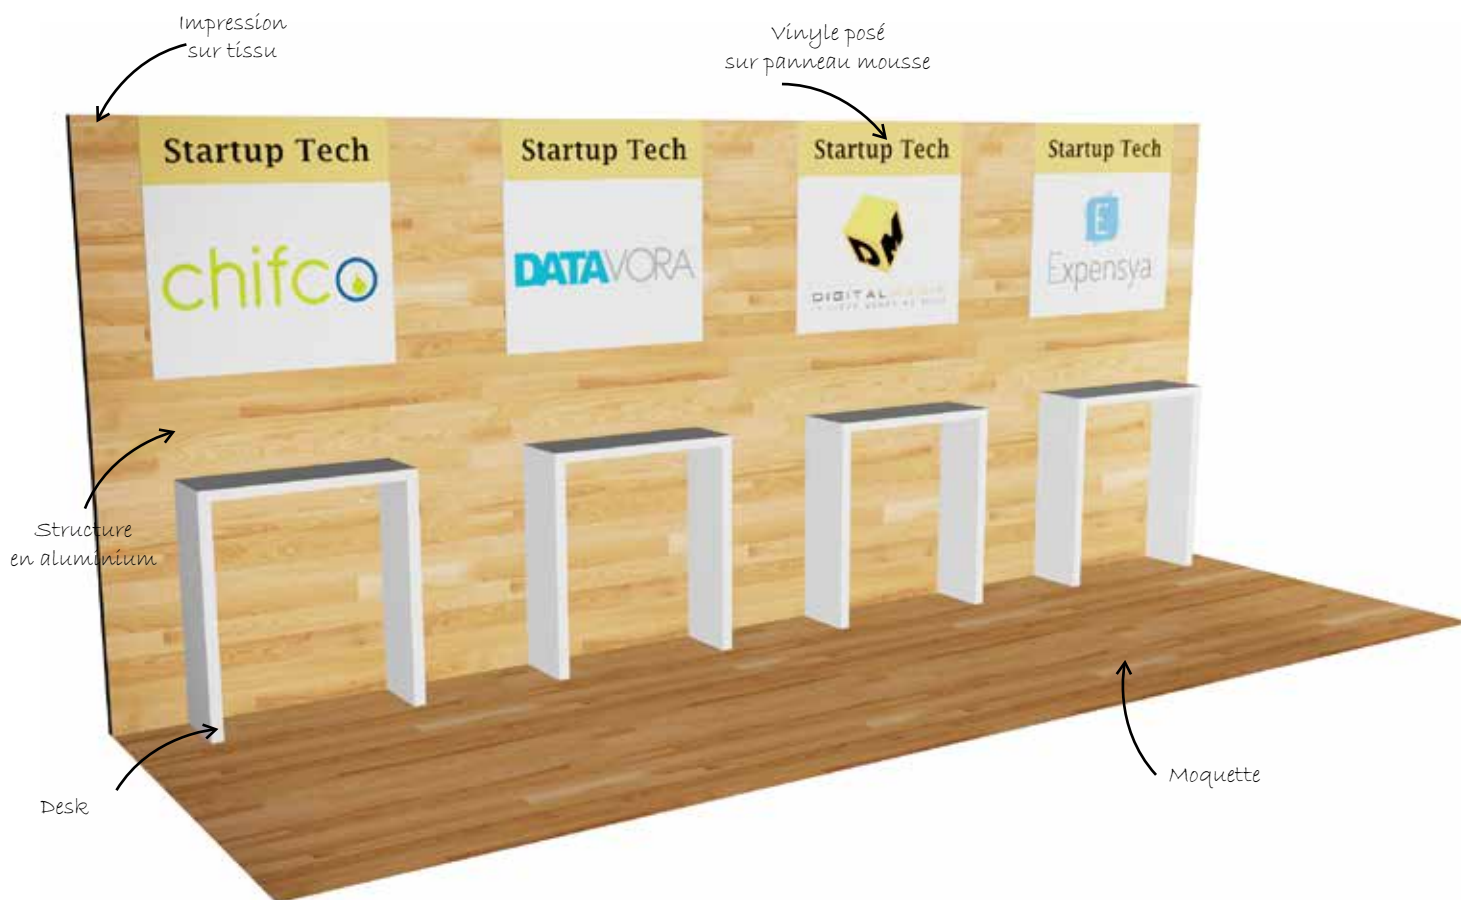

صالون ريادة الأعمال

21-22 فيفري 2018
لايكو - تونس

Catalogue

Stands Modulaires en Tissu

2018

Organisateur :

Partenaire
Logistique :

Mini-Box Modulaire en tissu posé sur une structure en aluminium

DHT
1 500

Caractéristiques techniques

Impression en tissu posé sur structure en aluminium
1 face standard de chaque Startup (1,5X2,5m) avec un panneau mousse (1X1m) qu'intègre le logo de chacun, 1 desk standard (1X1,5 EP 0,3 soit 2,1m²)

Éclairage et électricité:
1 source de courant sans multiprise

Revêtement sol:
Moquette en PVC

Accessoires :
1 Tabouret

Dimension habillage

Stand Silver Modulaire en tissu posé sur une structure en aluminium

Dimension habillage

Stand Panoramic Modulaire en tissu posé sur une structure en aluminium

12 m²

Caractéristiques techniques

Impression en tissu posé sur structure en aluminium

1 face personnalisée (4X2,5 soit 10 m²)
Les retours sont standards selon votre emplacement (1,5X2,5)
1 desk avec logo (1X0,7 EP 0,3 soit 1,3m²)