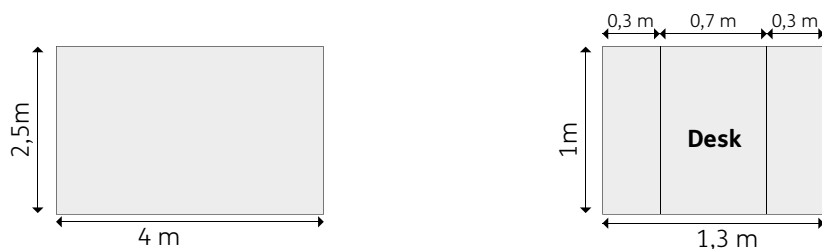

Dimension habillage

Stand Gold Modulaire en tissu posé sur une structure en aluminium

8 m²

Caractéristiques techniques

Impression en tissu posé sur structure en aluminium

- 1 face personnalisée (4X2,5 soit 10 m²)
- Les retours sont standards selon votre emplacement (1,5X2,5)
- 1 desk avec logo (1X0,7 EP 0,3 soit 1,3m²)

Dimension habillage

Stand Panoramic Modulaire en tissu posé sur une structure en aluminium

12 m²

Caractéristiques techniques

Impression en tissu posé sur structure en aluminium

1 face personnalisée (4X2,5 soit 10 m²)
Les retours sont standards selon votre emplacement (1,5X2,5)
1 desk avec logo (1X0,7 EP 0,3 soit 1,3m²)