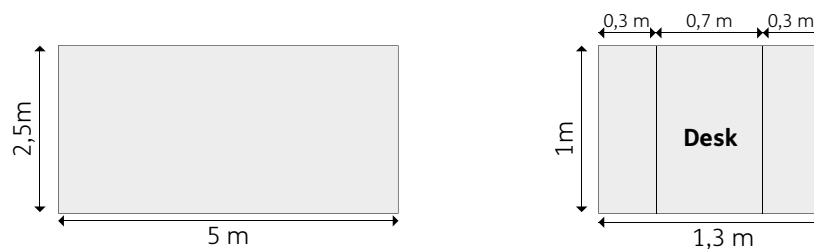

Dimension habillage

Stand Diamond Modulaire en tissu posé sur une structure en aluminium

18 m²

Caractéristiques techniques

Impression en tissu posé sur structure en aluminium

- 1 face personnalisée (5X2,5 soit 12,5 m²)
- 1 desk avec logo (1X0,7 EP 0,3 soit 1,3m²)