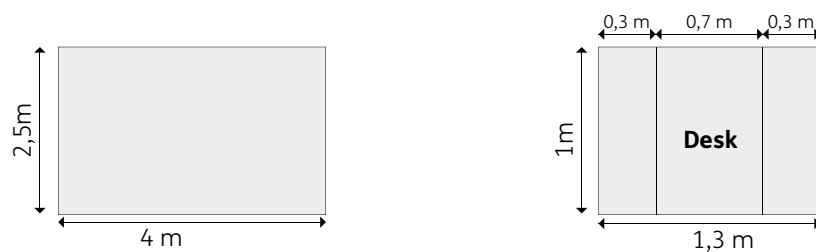

Dimension habillage

Stand Panoramic Modulaire en tissu posé sur une structure en aluminium

12 m²

Caractéristiques techniques

Impression en tissu posé sur structure en aluminium

1 face personnalisée (4X2,5 soit 10 m²)
Les retours sont standards selon votre emplacement (1,5X2,5)
1 desk avec logo (1X0,7 EP 0,3 soit 1,3m²)

Dimension habillage

Stand Platinum Modulaire en tissu posé sur une structure en aluminium

15 m²

Caractéristiques techniques

Impression en tissu posé sur structure en aluminium

- 1 face personnalisée (4X2,5 soit 10 m²)
- 1 desk avec logo (1X0,7 EP 0,3 soit 1,3m²)