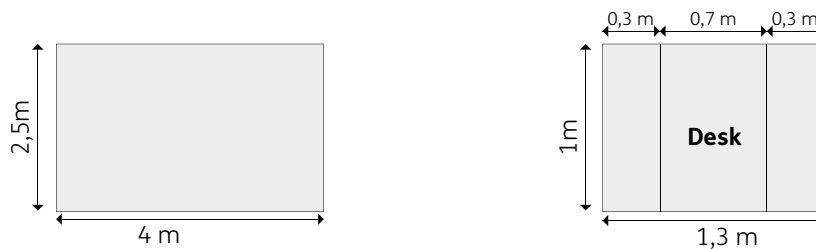

Dimension habillage

Stand Platinum Modulaire en tissu posé sur une structure en aluminium

15 m²

Caractéristiques techniques

Impression en tissu posé sur structure en aluminium

- 1 face personnalisée (4X2,5 soit 10 m²)
- 1 desk avec logo (1X0,7 EP 0,3 soit 1,3m²)

Dimension habillage

Stand Prestige Modulaire en tissu posé sur une structure en aluminium

18 m²

Caractéristiques techniques

Impression en tissu posé sur structure en aluminium

- 1 face personnalisée (5X2,5 soit 12,5 m²)
- 2 retours sont standards (2,5X2,5)
- 1 desk avec logo (1X0,7 EP 0,3 soit 1,3m²)